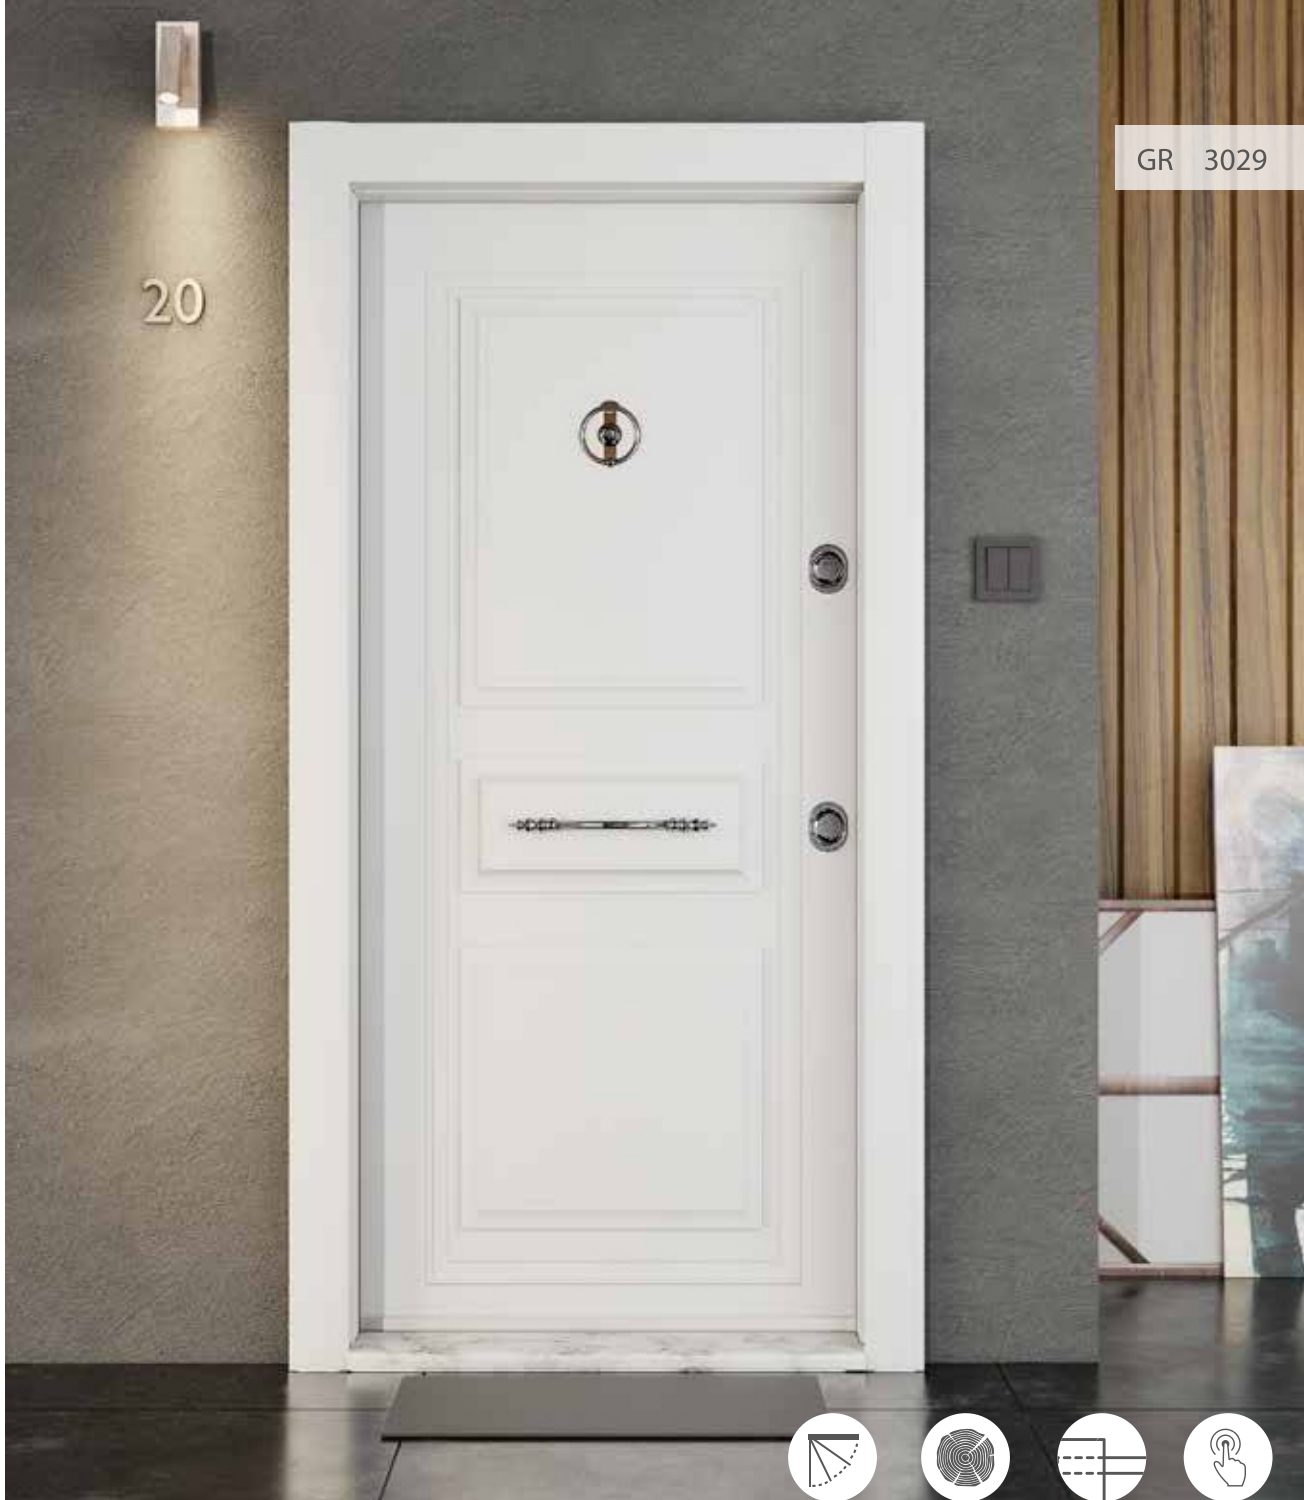

GR 3026

GR 3027

GR 3028

Soft Closing

Matte PVC Coating PDF

Fully Opening

Tip-On

Bey
profil
PATENTLİDİR